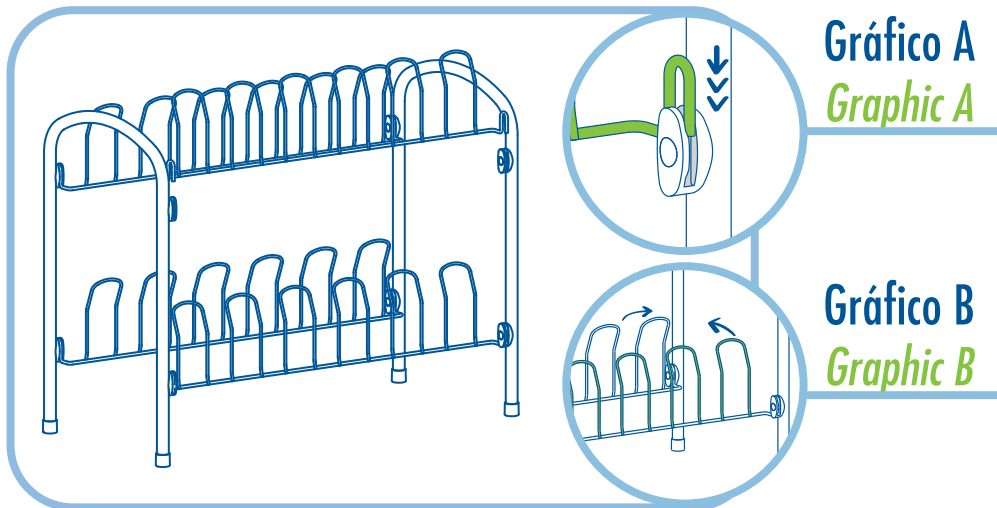

Rejiplas[®]

Zapatero 2 niveles 12 pares
12 PAIR SHOE RACK

ORGANIZADORES de ESPACIO

Incluye:
Includes:

2 Marcos
2 Frames

4 Soportes
4 Shoe holders

Instrucciones · *Instructions*

Inserte los Soportes en las ranuras de los Marcos, como en el Gráfico A.
Verifique que la orientación de los Soportes sea como en el Gráfico B.

Set the Shoe holder into the Frames like Graphic A and verify the orientation of the Shoe holder like Graphic B.

Servicio al cliente 018000 514 011

Tel: (57 604) 309 40 00 · servicioalcliente@rejiplas.com