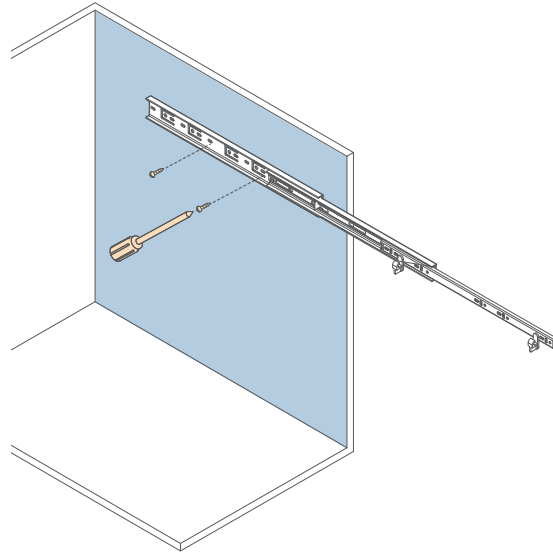

Rejiplas

ORGANIZADORES de ESPACIO

INSTRUCCIONES DE ARMADO

Portasartenes riel superior

Componentes:

Instrucciones:

1

A. Defina el lado del módulo en el que desea instalar el Riel adicional, verifique que los rieles se desplacen hacia afuera y las "J" estén hacia arriba o gírelas.

B. Inserte la despensa en las "J" del Riel adicional y ubíquela dentro del módulo. El borde de las platinas frontales de los rieles inferiores debe quedar a 5,5 cm del borde del módulo externo.

Servicio al cliente 018000 514 011 · Tel: (57 604) 309 40 00 · servicioalcliente@rejiplas.com

Cr. 50 # 97 B Sur 141 La Estrella, Ant. - Colombia · Encuétranos como Rejiplas en:     · www.rejiplas.com

2

B. Retire el riel adicional de la despensa y desplácelo hacia fuera. Fíjelo con tornillos al módulo.