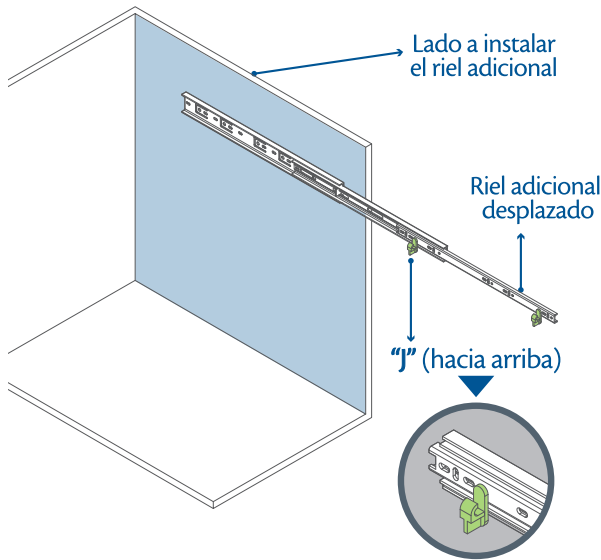

Rejiplas

ORGANIZADORES de ESPACIO

INSTRUCCIONES DE ARMADO

Portasartenes riel superior

Componentes:

Instrucciones:

1

A. Defina el lado del módulo en el que desea instalar el Riel adicional, verifique que los rieles se desplacen hacia afuera y las "J" estén hacia arriba o gírelas.

B. Inserte la despensa en las "J" del Riel adicional y ubíquela dentro del módulo. El borde de las platinas frontales de los rieles inferiores debe quedar a 5,5 cm del borde del módulo externo.

Servicio al cliente 018000 514 011 · Tel: (57 604) 309 40 00 · servicioalcliente@rejiplas.com

Cr. 50 # 97 B Sur 141 La Estrella, Ant. - Colombia · Encuétranos como Rejiplas en:     · www.rejiplas.com

2

B. Retire el riel adicional de la despensa y desplácelo hacia fuera. Fíjelo con tornillos al módulo.

3

Para instalar la despensa insértela en las "J" del riel adicional. Alinee los rieles inferiores con las marcas que realizadas en el punto 2, y fíjela al módulo con los tornillos.

Insertar
Despensa en "J"