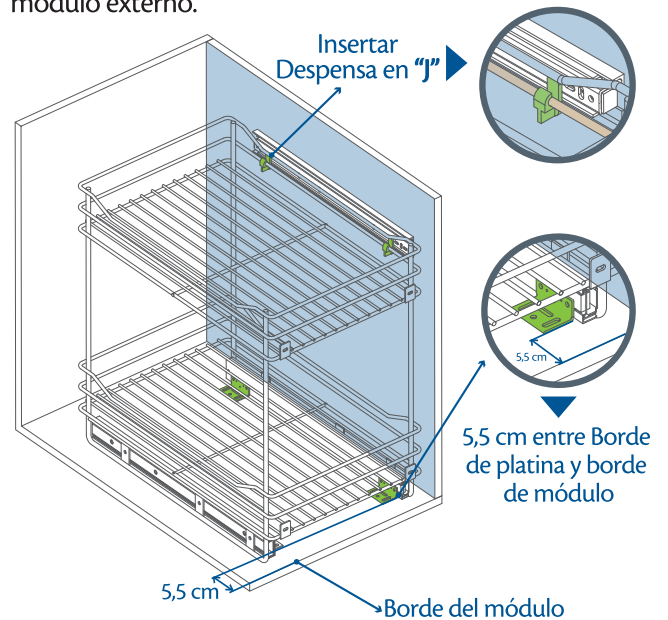

Rejiplas

ORGANIZADORES de ESPACIO

INSTRUCCIONES DE ARMADO

Portasartenes riel superior

Componentes:

Instrucciones:

1

A. Defina el lado del módulo en el que desea instalar el Riel adicional, verifique que los rieles se desplacen hacia afuera y las "J" estén hacia arriba o gírelas.

B. Inserte la despensa en las "J" del Riel adicional y ubíquela dentro del módulo. El borde de las platinas frontales de los rieles inferiores debe quedar a 5,5 cm del borde del módulo externo.

Servicio al cliente 018000 514 011 · Tel: (57 604) 309 40 00 · servicioalcliente@rejiplas.com

Cr. 50 # 97 B Sur 141 La Estrella, Ant. - Colombia · Encuétranos como Rejiplas en:     · www.rejiplas.com

2

B. Retire el riel adicional de la despensa y desplácelo hacia fuera. Fíjelo con tornillos al módulo.

3

Para instalar la despensa insértela en las "J" del riel adicional. Alinee los rieles inferiores con las marcas que realizadas en el punto 2, y fíjela al módulo con los tornillos.

Insertar
Despensa en "J"