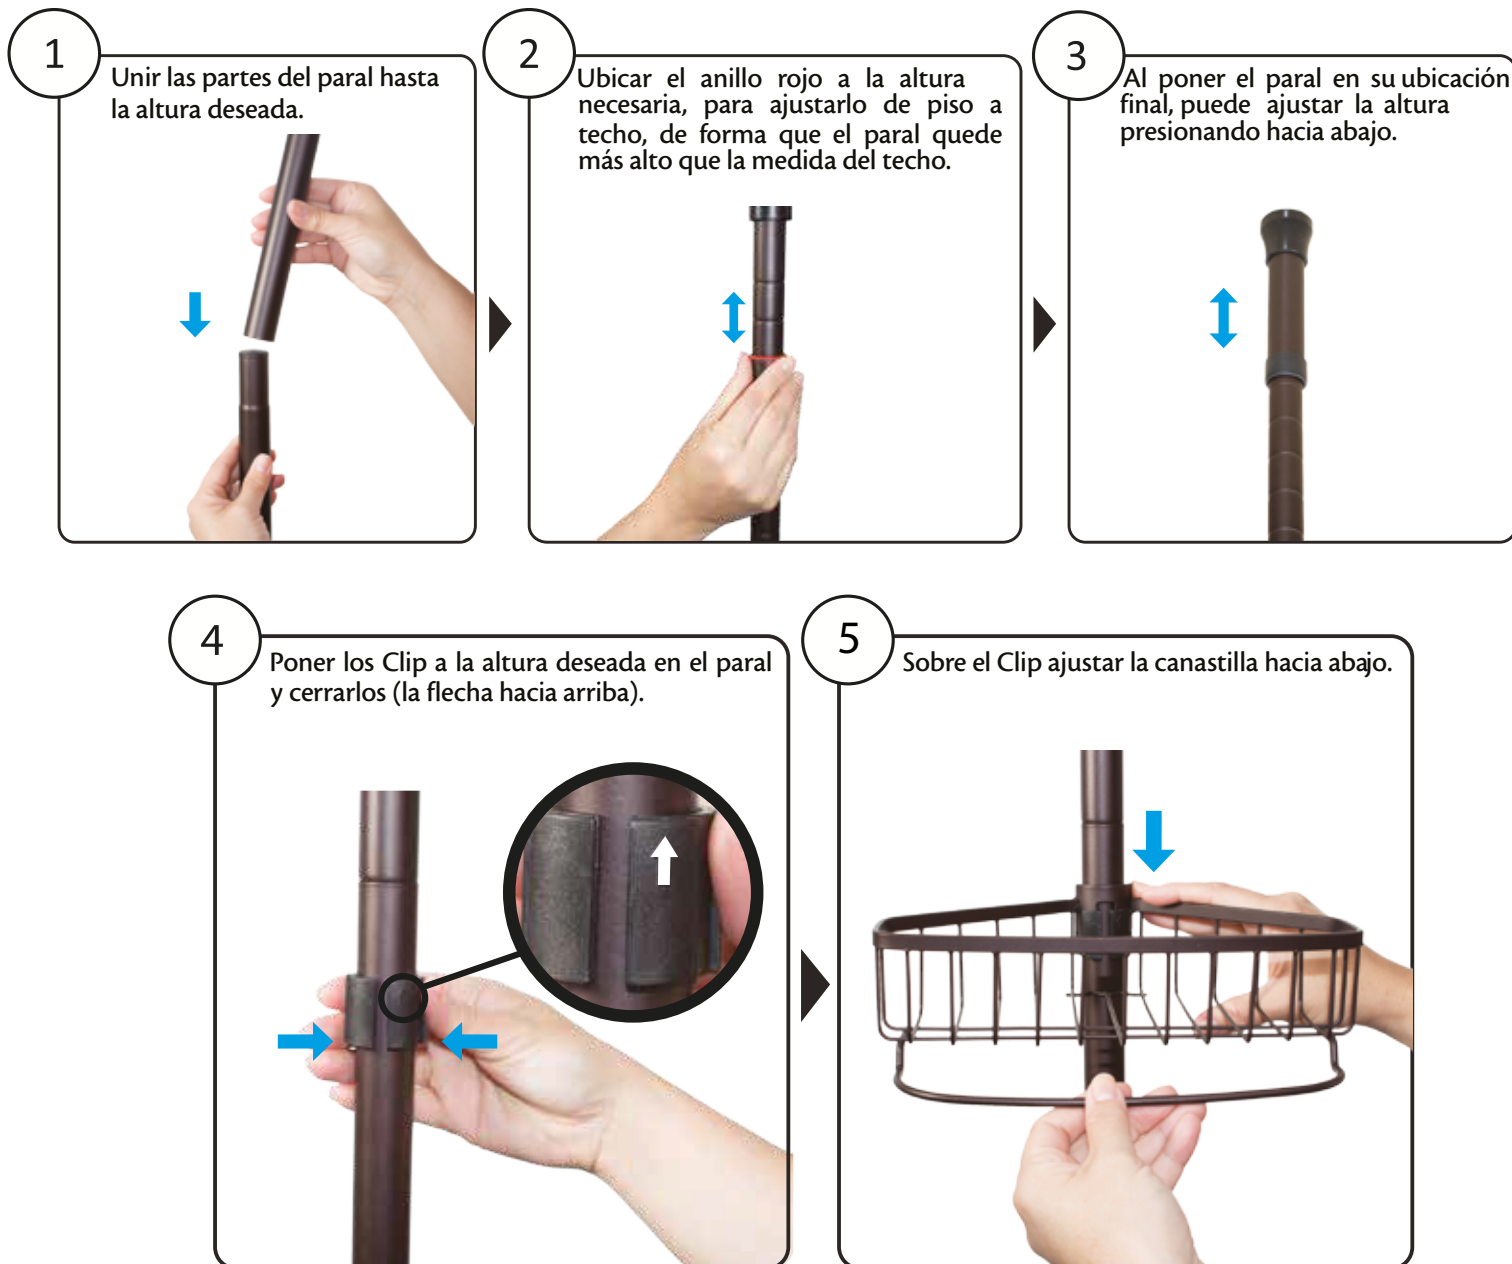

# INSTRUCCIONES DE ARMADO E INSTALACIÓN ORGANIZADOR ESQUINERO

**Úsalo hasta 260 cm de altura**